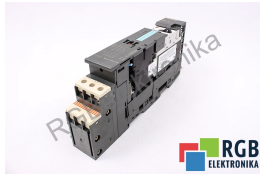

3RK1301-1BB00-0AA2 DS1-X FOR ET200S ELEKTROMECHANICS LINE STARTER SIEMENS ID15459

Używany SIEMENS 3RK1301-1BB00-0AA2
Sprzęt przetestowany i wyczyszczony.
24 miesiące gwarancji
Dedykowany kurier
Wysyłka w 24h

DANE TECHNICZNE

PRODUCENT	SIEMENS
MODEL	3RK1301-1BB00-0AA2
KATEGORIA	Moduły rozszerzeń
WAGA [KG]	2.0

WSPARCIE DOSTĘPNE 24/7
[+48 71 750 09 78](tel:+48717500978)

NAPISZ DO NAS
info@rgbelektronika.pl

STANOWISKO TESTOWE